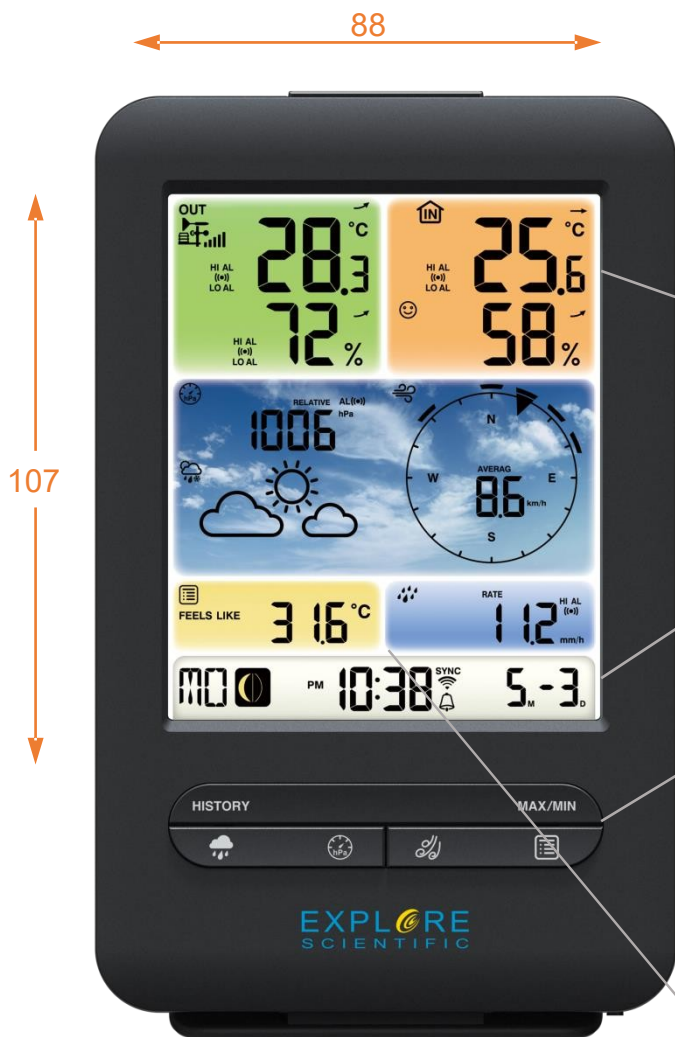

ÉCRAN COULEUR POUR AFFICHAGE DES DONNÉES MÉTÉO ET HEURE

ÉCRAN COULEUR

Affichage dynamique pour afficher toutes les informations météorologiques intérieures et extérieures

AFFICHAGE DE L'HEURE

Afficher clairement les informations liées au temps

TOUCHES DE FONCTION

Facile et pratique pour consulter et passer à différentes informations d'affichage météo

AFFICHAGE SMART "FEELS LIKE" SENSATION

L'affichage « Feels like » passera automatiquement à certains affichages selon l'environnement (froid / normal / c h a u d) Avec une température extérieure supérieure à 26°C l'affichage, « feed like » affichera automatiquement l'indice de chaleur

<u>Relevé de température extérieur</u>	<u>Affichage Smart Auto "Feels like"</u>
≤ 18°C	Refroidissement éolien
≤ 18.1 to 25.9°C	Température actuelle
≥ 26°C	Indice de chaleur

TechProdis

9, rue Saint Fiacre - 02570 CHEZY SUR MARNE

Tél. : 03.23.82.04.04 | Fax : 03.23.82.04.05

Email : contact@techprodis.com

www.techprodis.com

SAS au capital de 30 000€ - N° SIRET : 802 018 804 000012 - N° intra : FR 39 802 018 804