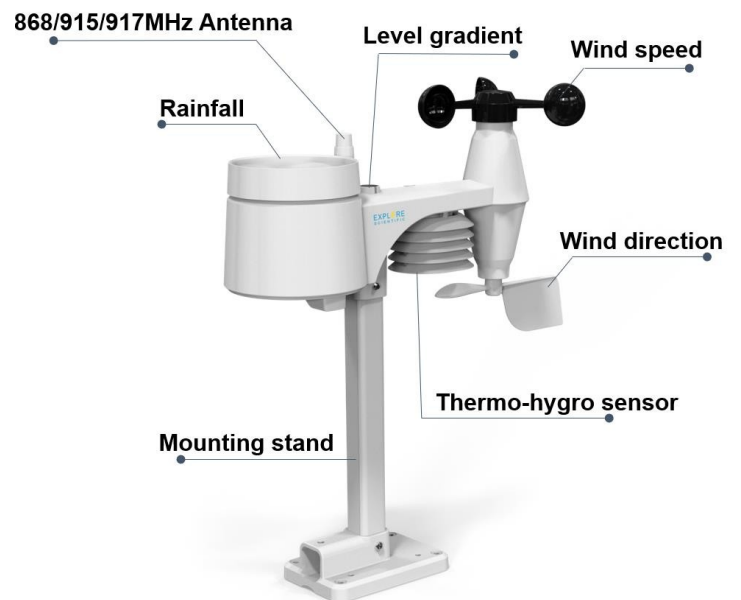

Capteur 5-en-1

- Plage de température : -40 ° C à 70 ° C
- Plage d'humidité : 1 - 99% HR
- Précision
  - Pour la température:
    - $\pm 0,4$ ° C (entre 5,1 ° C à 60 ° C)
  - Pour l'humidité:
    - $\pm 3,5\%$ (21% à 80% HR à 25 ° C)