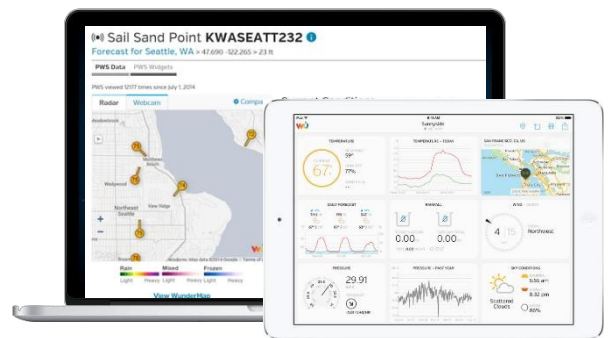

SUPPORTE PLUSIEURS PLATEFORMES MÉTÉO

Publier des données météorologiques sur Wunderground et Weathercloud via WIFI

Consulter toutes les données météorologiques en direct sur le site Web et l'application APP de Wunderground.

Consulter l'historique pour toutes les données météorologiques.

ACCÉDER AUX DONNÉES MÉTÉO SUR - Weather Underground

1. Aller sur le site:
wunderground.com et entrer son WU ID

2. Accéder à toutes les données
météo en live sur le site Wunderground
web site et sur l'APP