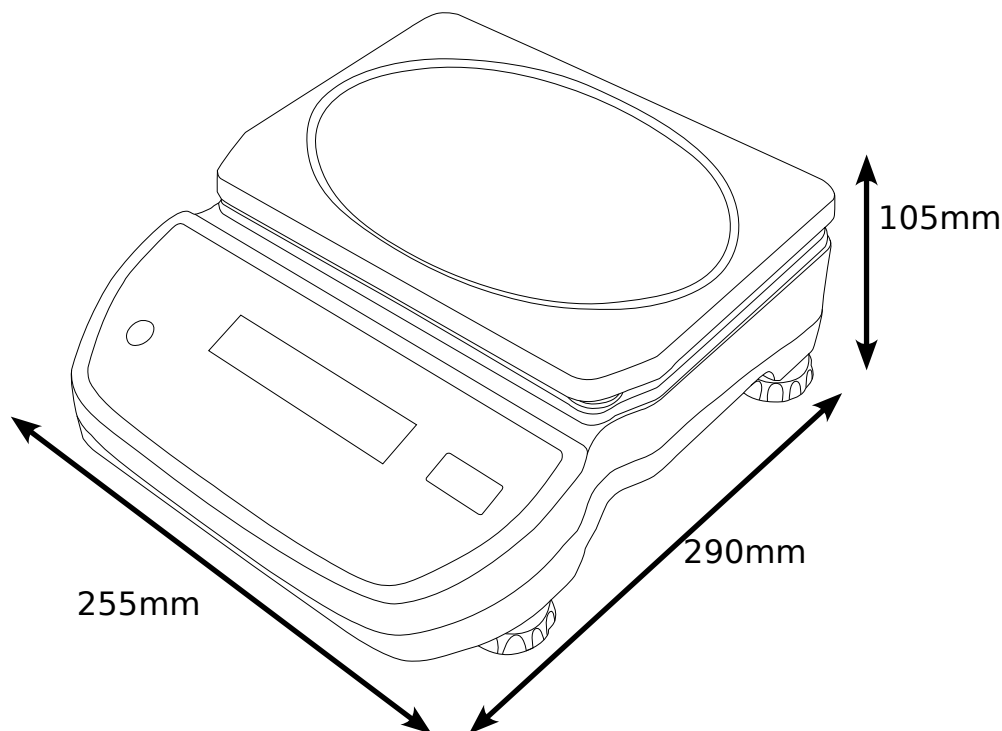

### Option

REF/ 3022014061 : Coque plastique

Réf.	Capacité	Précision	Taille plateau
BCLBX3	3kg	0,5g	250 x 180mm
BCLBX6	6kg	1g	250 x 180mm
BCLBX12	12kg	2g	250 x 180mm
BCLBX30	30kg	5g	250 x 180mm

SAS au capital de 30 000€ - N° SIRET : 802 018 804 000012 - N° intra : FR 39 802 018 804

Modèle	LBX 3	LBX 6	LBX 12	LBX 30
<b>Capacité</b>	3kg	6kg	12kg	30kg
<b>Précision</b>	0.5g	1g	2g	5g
<b>Reproductibilité (S.D)</b>	0.5g	1g	2g	5g
<b>Linéarité (+/-)</b>	1g	2g	4g	10g
<b>Taille du plateau</b>	245x180mm			
<b>Unités de pesage</b>	g, kg, lb, lb:oz, oz			
<b>Temps de stabilisation (sec)</b>	1			
<b>Calibrage</b>	Calibrage externe			
<b>Affichage</b>	LCD rétroéclairé avec des chiffres de 24mm de haut			
<b>Alimentation</b>	Adaptateur 5VDC 1A / Batterie Interne Rechargeable			
<b>Durée de vie de la batterie (H)</b>	240			
<b>Température d'utilisation</b>	0° à 40°C			
<b>Boîtier</b>	ABS			
<b>Dimension totale</b>	255x290x105mm (lpxh)			
<b>Poids net</b>	2.5kg			